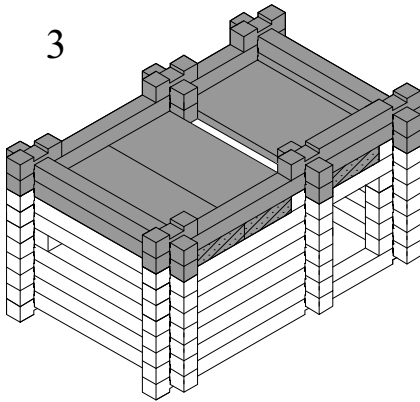

ПЕРЕЧЕНЬ ДЕТАЛЕЙ ДЕРЕВЯННОГО КОНСТРУКТОРА "РАЗБОРНЫЙ ДОМИК" №2

Количество деталей 130 шт.

№ 1 - 54 шт.	№ 9 - 2 шт.
№ 2 - 4 шт.	№ 11 - 1 шт.
№ 3 - 32 шт.	№ 12 - 12 шт.
№ 4 - 19 шт.	№ 13 - 2 шт.
№ 6 - 2 шт.	№ 14 - 1 шт.
№ 8 - 1 шт.	

Последовательность сборки домика

ВАРИАНТ 1

№ 1 - 51 шт.
№ 2 - 4 шт.
№ 3 - 32 шт.
№ 4 - 19 шт.
№ 6 - 2 шт.
№ 8 - 1 шт.

№ 9 - 2 шт.
№ 11 - 1 шт.
№ 12 - 12 шт.
№ 13 - 2 шт.
№ 14 - 1 шт.

ВАРИАНТ 2

№ 1 - 52 шт.