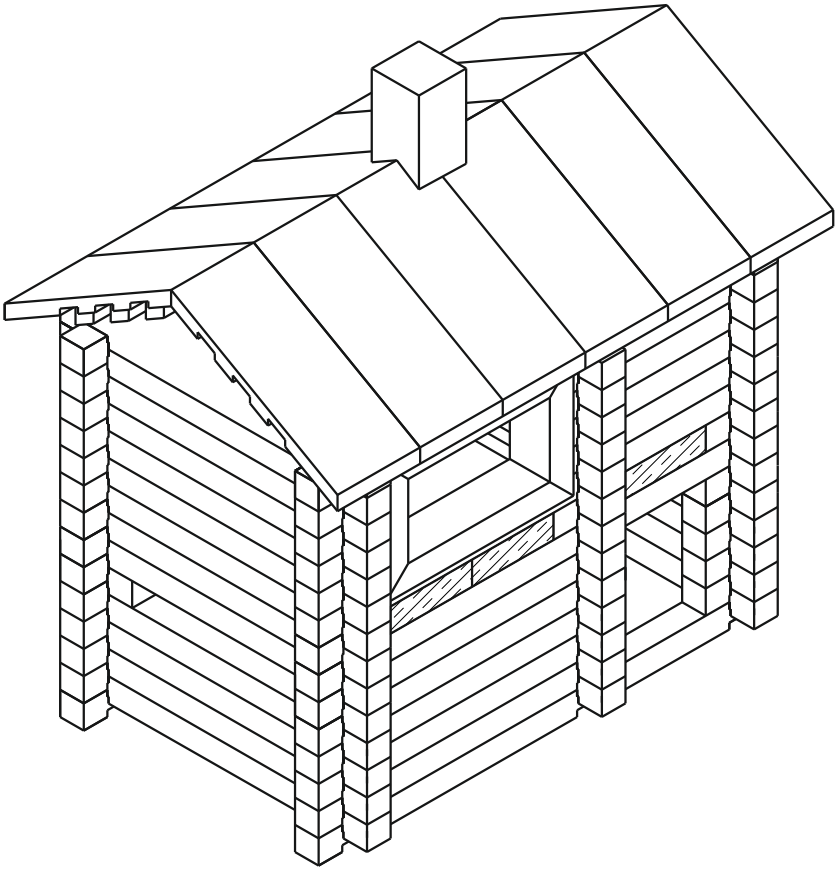

ВАРИАНТ 1

№ 1 - 51 шт.
№ 2 - 4 шт.
№ 3 - 32 шт.
№ 4 - 19 шт.
№ 6 - 2 шт.
№ 8 - 1 шт.

№ 9 - 2 шт.
№ 11 - 1 шт.
№ 12 - 12 шт.
№ 13 - 2 шт.
№ 14 - 1 шт.