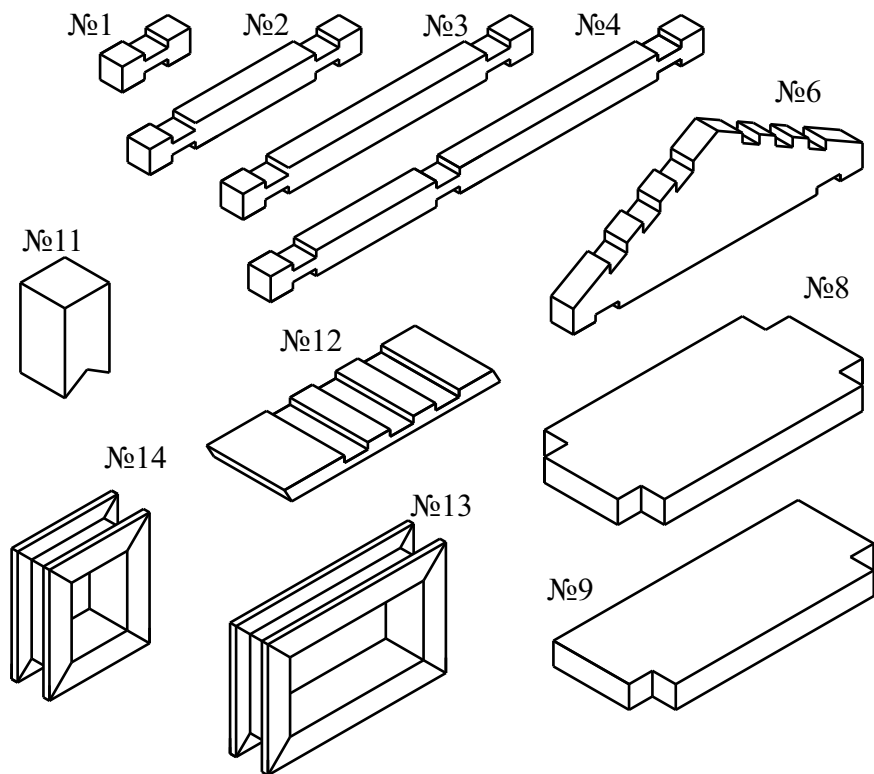

ПЕРЕЧЕНЬ ДЕТАЛЕЙ ДЕРЕВЯННОГО КОНСТРУКТОРА "РАЗБОРНЫЙ ДОМИК" №2

Количество деталей 130 шт.

№ 1 - 54 шт.	№ 9 - 2 шт.
№ 2 - 4 шт.	№ 11 - 1 шт.
№ 3 - 32 шт.	№ 12 - 12 шт.
№ 4 - 19 шт.	№ 13 - 2 шт.
№ 6 - 2 шт.	№ 14 - 1 шт.
№ 8 - 1 шт.	

№ 1 - 52 шт.

№ 3 - 24 шт.

№ 4 - 10 шт.

№ 6 - 2 шт.

№ 8 - 1 шт.

№ 9 - 2 шт.

№ 11 - 1 шт.

№ 12 - 8 шт.