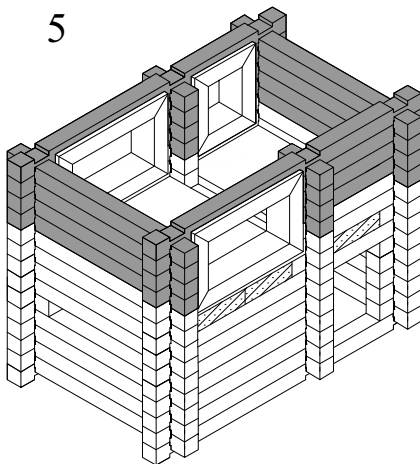

ПЕРЕЧЕНЬ ДЕТАЛЕЙ ДЕРЕВЯННОГО КОНСТРУКТОРА "РАЗБОРНЫЙ ДОМИК" №2

Количество деталей 130 шт.

№ 1 - 54 шт.	№ 9 - 2 шт.
№ 2 - 4 шт.	№ 11 - 1 шт.
№ 3 - 32 шт.	№ 12 - 12 шт.
№ 4 - 19 шт.	№ 13 - 2 шт.
№ 6 - 2 шт.	№ 14 - 1 шт.
№ 8 - 1 шт.	

Последовательность сборки домика

ВАРИАНТ 1

№ 1 - 51 шт.
№ 2 - 4 шт.
№ 3 - 32 шт.
№ 4 - 19 шт.
№ 6 - 2 шт.
№ 8 - 1 шт.

№ 9 - 2 шт.
№ 11 - 1 шт.
№ 12 - 12 шт.
№ 13 - 2 шт.
№ 14 - 1 шт.

ВАРИАНТ 2

№ 1 - 52 шт.