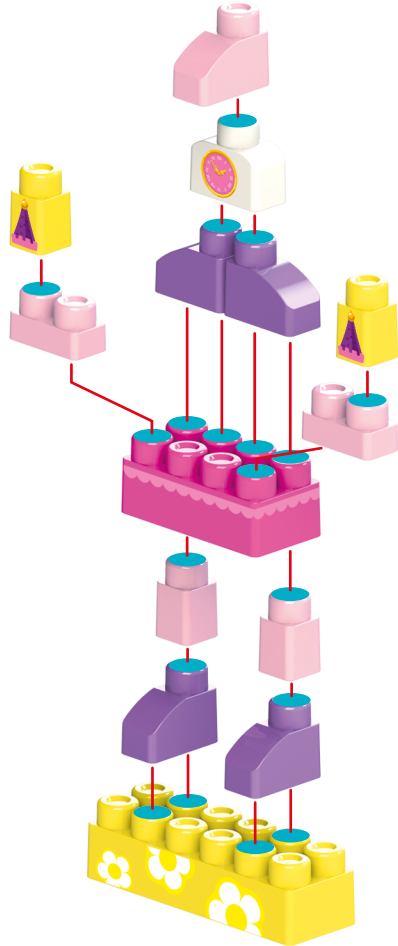

Схемы сборки

1

2

3

Арка

4

5