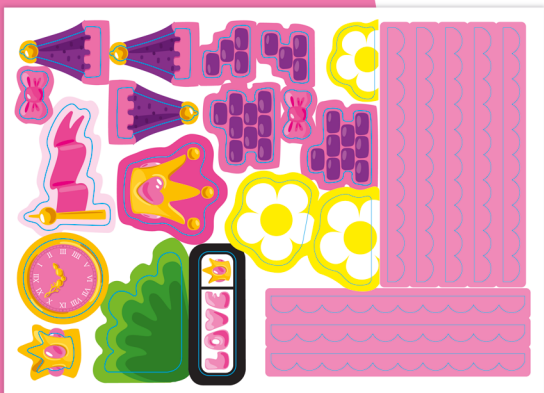

# Схемы сборки

## Конструктор состоит из:

- 40 пластиковых элементов
- листа с наклейками

40  
деталей

## Замок принцессы

40  
деталей

# Схемы сборки

Башенка

1

Машинка с принцессой

2

Башня

3

Арка